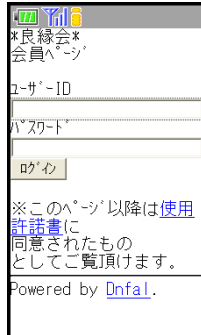

Q4 どうしてもログインできません？

A4 ・ファイアウォールをご利用でしたら一時的に無効にして確認ください。  
・ブラウザの不具合が考えられますので以下の対応をして再起動してみてください。

ブラウザ ( Internet Explorer ) メニューにある [ツール] [インターネットオプション] の中央に位置するインターネット一時ファイル [ファイルの削除] すべてのオフラインコンテンツを削除にチェックし [OK] クリックください。

アクセスキー

ナビボタン

携帯検索ページへの入り方

インターネットにアクセスして会員検索URL  
<http://sys.0026.jp/k/>(会員専用)  
 を入力します。  
 (数字・文字入力やカーソルの移動の操作はアクセスキーとナビボタンで行います。機種によって操作が異なります。)

ログインID/パスワードは担当支部(アドバイザー)に確認下さい

ログイン方法

左のトップ画面がでましたらまず、「お気に入り」に登録してください。

国内ID:  国際ID:

\* W, M, L は大文字半角英数になります。

パスワード:

\* パスワードは小文字半角英字 \*\*\*\*で表示されます

ログインを選択して下さい。

会員検索メニューへ

(1)会員総合または  
 (2)ID検索のどちらかを選択します。  
 (以降の操作もアクセスキーとナビボタンで可能)  
 自分のプロフィール確認も出来ます。

(1)会員検索を選択した場合

A 検索項目に条件を入力して下さい。

不問の項目は何も入力する必要はありません。

会員によっては国際検索が可能です。

検索を押すと検索一覧へ。

B 検索一覧画面の会員IDを選択するとプロフィール(詳細)を表示し、写真の を押すと画像(写真)になります。

C PROFILE 画面下の **Chick!** でも画像(写真)は見れます。**一覧に戻る**は前画面に戻ります。

◆ (2)ID 検索を選択した場合

A 会員IDを入力する画面が表示されますので**数字のみ**を入力して下さい。**検索**を押すと検索結果画面に移り、該当する方が1人表示されます。