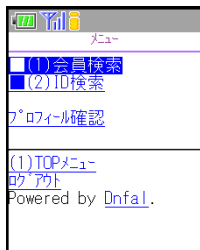

アクセスキー

ナビボタン

携帯検索ページへの入り方

インターネットにアクセスして会員検索URL  
<http://sys.0026.jp/k/>(会員専用)  
 を入力します。  
 (数字・文字入力やカーソルの移動の操作はアクセスキーとナビボタンで行います。機種によって操作が異なります。)

ログインID/パスワードは担当支部(アドバイザー)に確認下さい

ログイン方法

左のトップ画面がでましたらまず、「お気に入り」に登録してください。

国内ID:  国際ID:

\* W, M, L は大文字半角英数になります。

パスワード:

\* パスワードは小文字半角英字 \*\*\*\*で表示されます

ログインを選択して下さい。

会員検索メニューへ

(1)会員総合または  
 (2)ID検索のどちらかを選択します。  
 (以降の操作もアクセスキーとナビボタンで可能)  
 自分のプロフィール確認も出来ます。

(1)会員検索を選択した場合