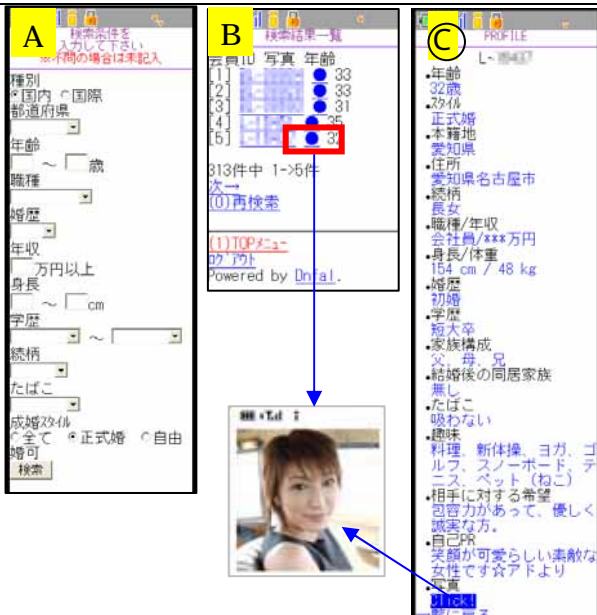

アクセスキー

ナビボタン

携帯検索ページへの入り方

インターネットにアクセスして会員検索URL  
<http://sys.0026.jp/k/>(会員専用)  
 を入力します。  
 (数字・文字入力やカーソルの移動の操作はアクセスキーとナビボタンで行います。機種によって操作が異なります。)

ログインID/パスワードは担当支部(アドバイザー)に確認下さい

ログイン方法

左のトップ画面がでましたらまず、「お気に入り」に登録してください。

国内ID:  国際ID:

\* W, M, L は大文字半角英数になります。

パスワード:

\* パスワードは小文字半角英字 \*\*\*\*で表示されます

ログインを選択して下さい。

会員検索メニューへ

(1)会員総合または  
 (2)ID検索のどちらかを選択します。  
 (以降の操作もアクセスキーとナビボタンで可能)  
 自分のプロフィール確認も出来ます。

(1)会員検索を選択した場合

A 検索項目に条件を入力して下さい。

不問の項目は何も入力する必要はありません。

会員によっては国際検索が可能です。

検索を押すと検索一覧へ。

B 検索一覧画面の会員IDを選択するとプロフィール(詳細)を表示し、写真の を押すと画像(写真)になります。

C PROFILE 画面下の **Chick!** でも画像(写真)は見れます。**一覧に戻る**は前画面に戻ります。

◆ (2)ID 検索を選択した場合

A 会員IDを入力する画面が表示されますので**数字のみ**を入力して下さい。**検索**を押すと検索結果画面に移り、該当する方が1人表示されます。